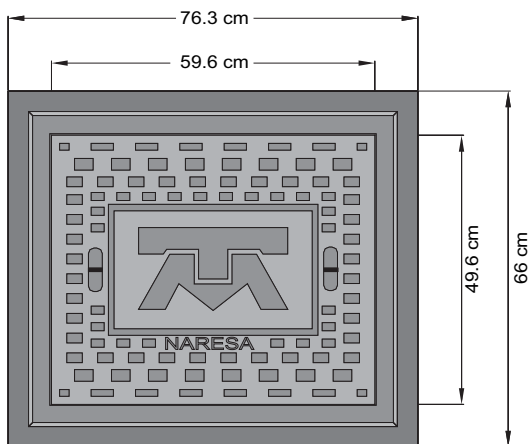

NARESA

ENERGÍA ELÉCTRICA Y TELEFONÍA

Tapa y Marco
50 x 60 cm.
Telmex

Ficha Técnica

Peso: 29 kg.

PRODUCTO
175-01

Nota: Las dimensiones pueden variar un 5%

- * Autoextinguibles.
- * De larga duración.
- * Prácticamente irrompibles.
- * Con protector de rayos UV.
- * Rotulados con logotipo personalizado.
- * Cero robos, por ser un producto sin valor de reciclado.
- * Ahorro considerable en costos de transporte e instalación.
- * Pesan mucho menos que las fabricadas en cualquier otro tipo de material.

www.naresa.com

Material: Polietileno