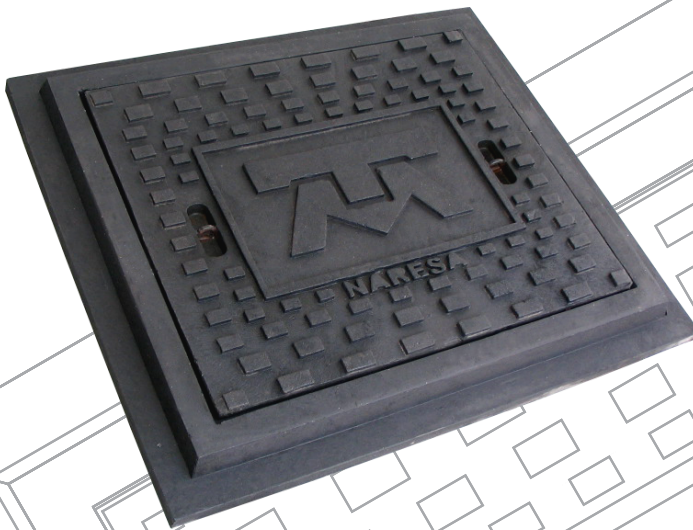

NARESA

ENERGÍA ELÉCTRICA Y TELEFONÍA

Tapa y Marco
50 x 60 cm.
Telmex

Ficha Técnica

Peso: 29 kg.

PRODUCTO
175-01

Nota: Las dimensiones pueden variar un 5%

- * Autoextinguibles.
- * De larga duración.
- * Prácticamente irrompibles.
- * Con protector de rayos UV.
- * Rotulados con logotipo personalizado.
- * Cero robos, por ser un producto sin valor de reciclado.
- * Ahorro considerable en costos de transporte e instalación.
- * Pesan mucho menos que las fabricadas en cualquier otro tipo de material.

www.naresa.com

Material: Polietileno